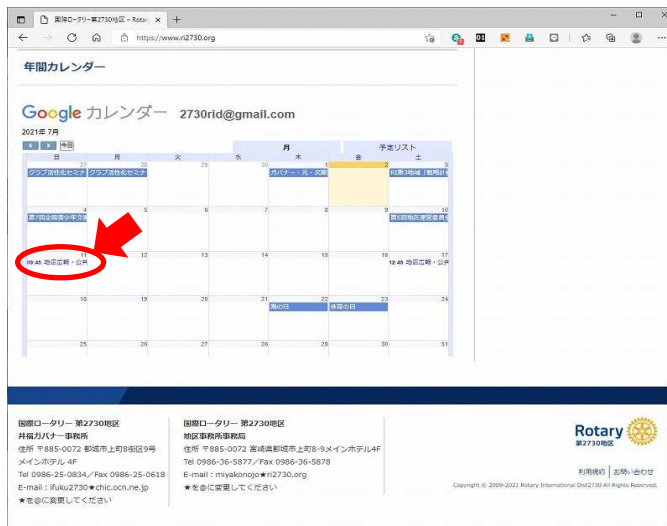

RID2730 ウェブ会議ログインマニュアル

地区のホームページを開く

アドレス

<https://www.ri2730.org>

地区のホームページを開いたら、画面を下にスクロールしていきます。

カレンダーから会議を開く

Googleカレンダーを開いたら、会議日に登録されている、会議をクリックする。

リンクを押して会議に参加する

右図のようなホームページが開くので、Zoomミーティングに参加するの下にある、リンクを押す。

※Zoomに移動するので、移動後の操作については、別紙、操作マニュアルをご参照ください。